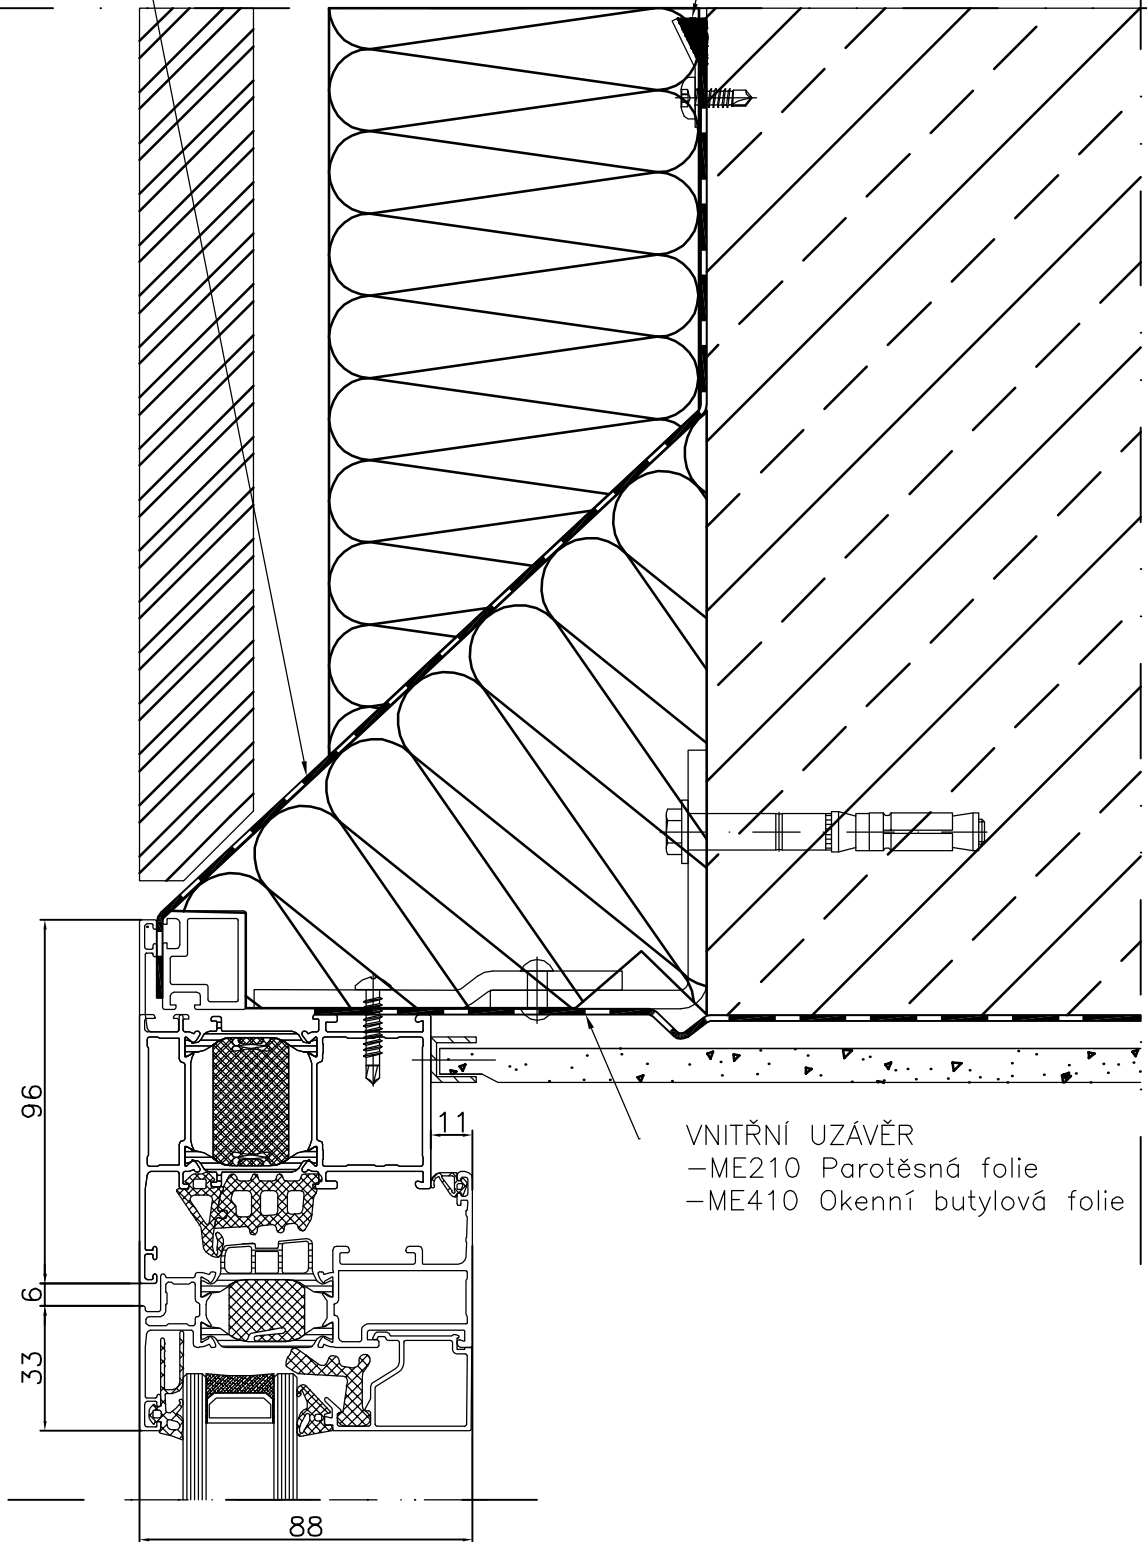

VNĚJŠÍ UZÁVĚR
-ME220 Vodotěsná folie
lepení CT113 nebo OT015

tmeleno OS111
Bitumenovým tmelem

VNITŘNÍ UZÁVĚR
-ME210 Parotěsná folie
-ME410 Okenní butylová folie